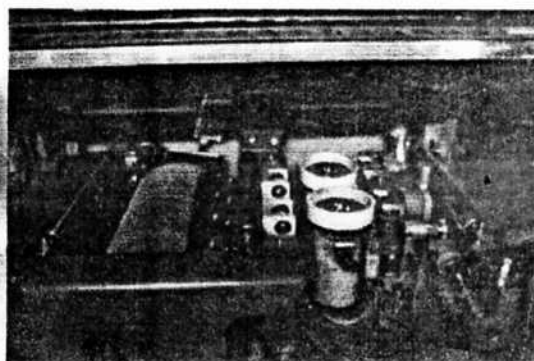

M. MUSIAL Denis

21, route de l'Europe

«Jacky Sport»

68650 LAPOUTROIE-HACHIMETTE

Tél. 03 89 47 50 12 / 03 89 71 33 78

SIRET 331 209 031 00011

FRP 680020115501195

ATELIER Jacky Sport Tarifs Club

Possibilité de déposer les skis à hachimette ou au lac blanc

Service fartage - affûtage - surmoulage skis	Tarif adultes	Tarif enfant (- 130 cm)
Fartage	6 €	4 €
Affûtage disque céramique 1-2-3-4*	11 €	9 €
Pack surmoulage+structure + affûtage + fartage	23 €	18 €
Mise à plat+structure pierre	10 €	8 €

Service fartage - affûtage - surmoulage snow-board	Tarif adultes	Tarif enfant (- 130 cm)
Fartage	10 €	8 €
Affûtage	11 €	9 €
Pack surmoulage+structure + affûtage + fartage	28 €	23 €

Service - réglage fixations - atelier - réparation	Tarif
Règlage de fixations	6 €
Pose de fixations de skis (carving - free ride - free style)	16 €
Déplacement de fixations	22 €
Pose de fixations snowboard freestyle free ride	18 €