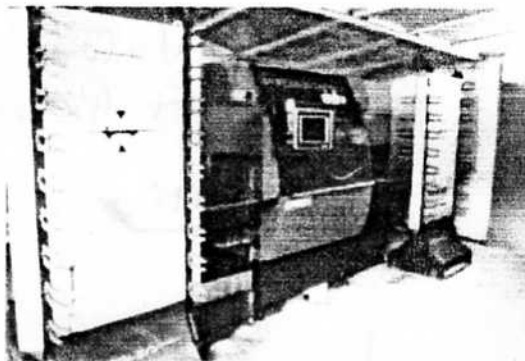

M. MUSIAL Denis

21, route de l'Europe

«Jacky Sport»

68650 LAPOUTROIE-HACHIMETTE

Tél. 03 89 47 50 12 / 03 89 71 33 78

SIRET 331 209 031 00011

FRP 680020115501195

ATELIER Jacky Sport Tarifs Club

Possibilité de déposer les skis à hachimette ou au lac blanc

Service fartage - affûtage - surmoulage skis	Tarif adultes	Tarif enfant (- 130 cm)
Fartage	6 €	4 €
Affûtage disque céramique 1-2-3-4*	11 €	9 €
Pack surmoulage+structure + affûtage + fartage	23 €	18 €
Mise à plat+structure pierre	10 €	8 €

Service fartage - affûtage - surmoulage snow-board	Tarif adultes	Tarif enfant (- 130 cm)
Fartage	10 €	8 €
Affûtage	11 €	9 €
Pack surmoulage+structure + affûtage + fartage	28 €	23 €

Service - réglage fixations - atelier - réparation	Tarif
Règlage de fixations	6 €
Pose de fixations de skis (carving - free ride - free style)	16 €
Déplacement de fixations	22 €
Pose de fixations snowboard freestyle free ride	18 €